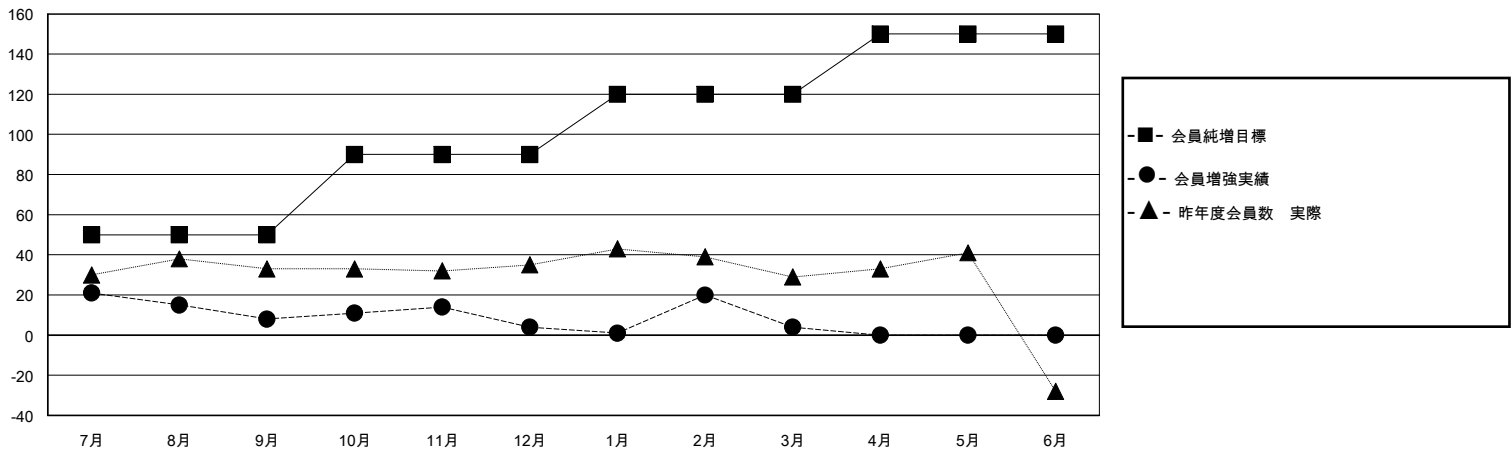

MONTHLY MEMBERSHIP PROGRESS REPORT

District 336 D

Results as of: 3/31/2024

GMT:

地域 JAPAN

GMT会則地域

クラブ				名			
結果: 2023-2024				結果: 2023-2024			
四半期	新クラブ目標	新クラブ	解散クラブ	四半期	会員純増目標	会員増強実績	退会者(転籍を含む)実際
7月/8月/9月	0	0	0	7月/8月/9月	50	72	60
10月/11月/12月	1	0	0	10月/11月/12月	40	41	43
1月/2月/3月	0	0	0	1月/2月/3月	30	56	55
4月/5月/6月	0	0	0	4月/5月/6月	30	0	0

新クラブ目標及び実績累計

会員目標及び実績累計

解散クラブ: 0	61 CLUBS OF 84 一名以上の新会員を登録	男女別
		男性 2,298 (87.81%)
		女性 318 (12.15%)
退会者	会員累計データを見るには、ここをクリック	世帯主/家族会員合計 227
物故会員 13		国際会費半額の家族会員 104
クラブ解散 0		
その他 145		
合計 158		